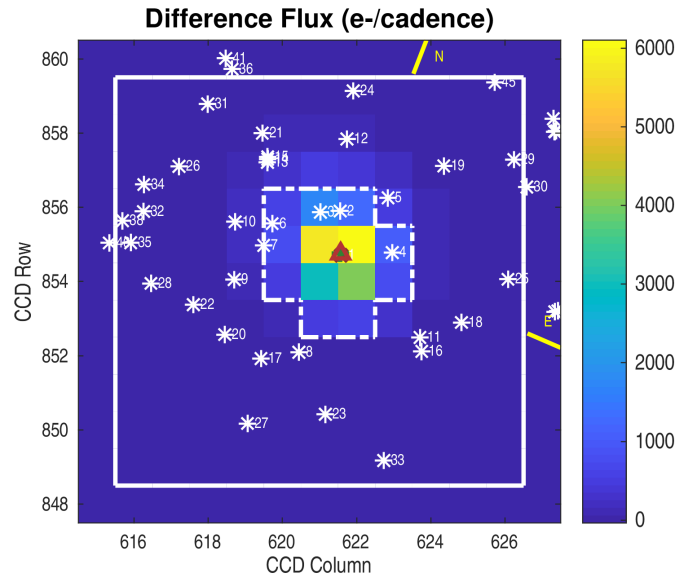

TIC: 266593143 Candidate: 1 of 1 Period: 10.338 d

Software Revision: spoc-4.0.9-20190919 -- Date Generated: 21-Sep-2019 11:06:09 Z

This Data Validation Report Summary was produced in the TESS Science Processing Operations Center Pipeline at NASA Ames Research Center

Planet Candidate 1 / Sector 15 / Target Pixel Table 169

Stellar Distance Table

Index	TIC ID	TESS Mag	Distance (arcsec)
1	0000000266593143	9.75	0.00
2	0000002002107042	17.63	24.54
3	0000000266593146	13.75	26.44
4	0000000266593144	15.98	28.73
5	0000000266593155	16.18	41.57
6	0000000266593142	16.81	42.19
7	0000000266593135	17.68	43.71
8	0000000266593119	15.52	58.99
9	0000000266593127	16.19	61.67
10	0000000266593138	13.22	62.00
11	0000000266593133	16.62	62.89
12	0000000266593165	16.68	64.51
13	0000000266593152	15.04	65.50
14	0000000266593153	15.84	66.78
15	0000002002107046	16.06	67.89
16	0000000266593129	17.27	69.18
17	0000002002106865	17.57	73.28
18	0000000266654749	17.08	76.46
19	0000000266593166	16.65	76.46
20	0000000266593116	13.57	79.20
21	0000000266593158	14.43	80.22
22	0000000266593120	16.83	87.62
23	0000000266593114	16.96	88.63
24	0000000266593172	16.77	91.42
25	0000000266654737	16.32	94.15
26	0000002002106900	17.27	102.62
27	0000000266593106	14.80	107.64
28	0000000266593121	16.87	107.97
29	0000000266593171	15.48	111.09
30	0000000266654722	16.95	111.21
31	0000000266593161	16.08	111.41
32	0000000266593134	14.07	113.03
33	0000000266593113	16.99	115.66
34	0000000266593137	16.80	116.78
35	0000002002106870	17.43	118.00
36	0000000266593167	16.84	119.00
37	0000000266654741	13.22	123.24
38	0000000266593130	17.27	123.66
39	0000002002106966	17.00	124.71
40	0000002002107069	15.08	125.56