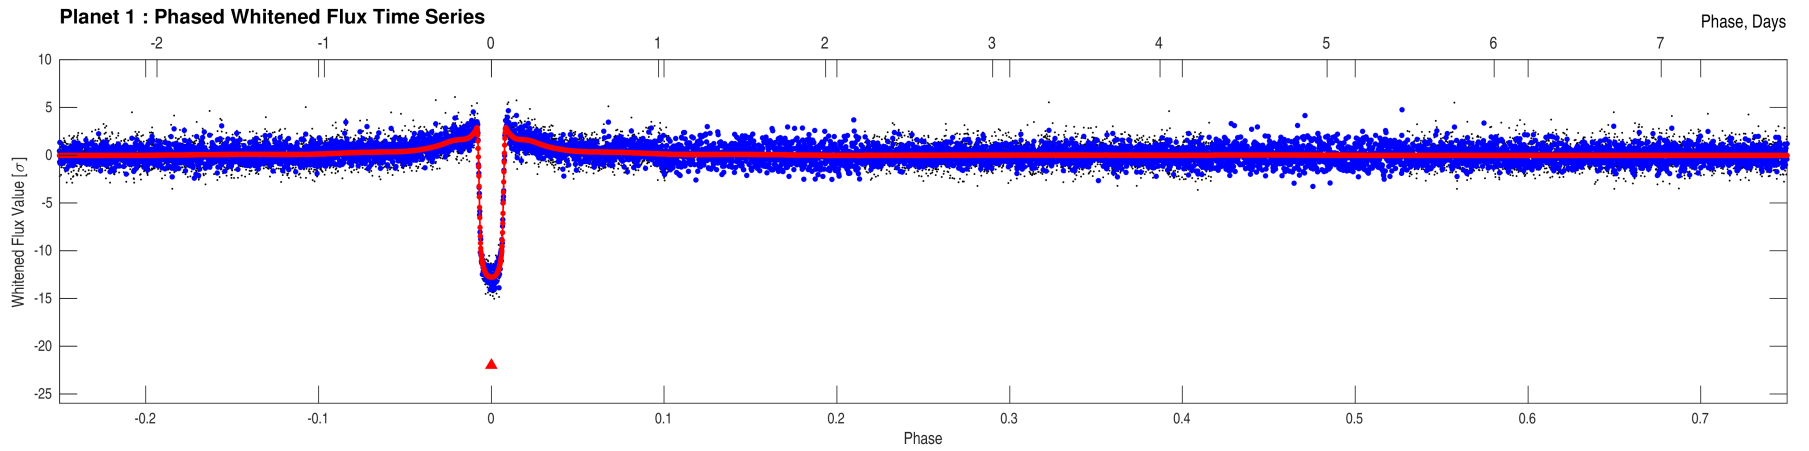

TIC: 266593143 Candidate: 1 of 1 Period: 10.338 d

Software Revision: spoc-4.0.9-20190919 -- Date Generated: 21-Sep-2019 11:06:09 Z

This Data Validation Report Summary was produced in the TESS Science Processing Operations Center Pipeline at NASA Ames Research Center

Planet Candidate 1 / Sector 15 / Target Pixel Table 169

Stellar Distance Table

Index	TIC ID	TESS Mag	Distance (arcsec)
1	0000000266593143	9.75	0.00
2	0000002002107042	17.63	24.54
3	0000000266593146	13.75	26.44
4	0000000266593144	15.98	28.73
5	0000000266593155	16.18	41.57
6	0000000266593142	16.81	42.19
7	0000000266593135	17.68	43.71
8	0000000266593119	15.52	58.99
9	0000000266593127	16.19	61.67
10	0000000266593138	13.22	62.00
11	0000000266593133	16.62	62.89
12	0000000266593165	16.68	64.51
13	0000000266593152	15.04	65.50
14	0000000266593153	15.84	66.78
15	0000002002107046	16.06	67.89
16	0000000266593129	17.27	69.18
17	0000002002106865	17.57	73.28
18	0000000266654749	17.08	76.46
19	0000000266593166	16.65	76.46
20	0000000266593116	13.57	79.20
21	0000000266593158	14.43	80.22
22	0000000266593120	16.83	87.62
23	0000000266593114	16.96	88.63
24	0000000266593172	16.77	91.42
25	0000000266654737	16.32	94.15
26	0000002002106900	17.27	102.62
27	0000000266593106	14.80	107.64
28	0000000266593121	16.87	107.97
29	0000000266593171	15.48	111.09
30	0000000266654722	16.95	111.21
31	0000000266593161	16.08	111.41
32	0000000266593134	14.07	113.03
33	0000000266593113	16.99	115.66
34	0000000266593137	16.80	116.78
35	0000002002106870	17.43	118.00
36	0000000266593167	16.84	119.00
37	0000000266654741	13.22	123.24
38	0000000266593130	17.27	123.66
39	0000002002106966	17.00	124.71
40	0000002002107069	15.08	125.56