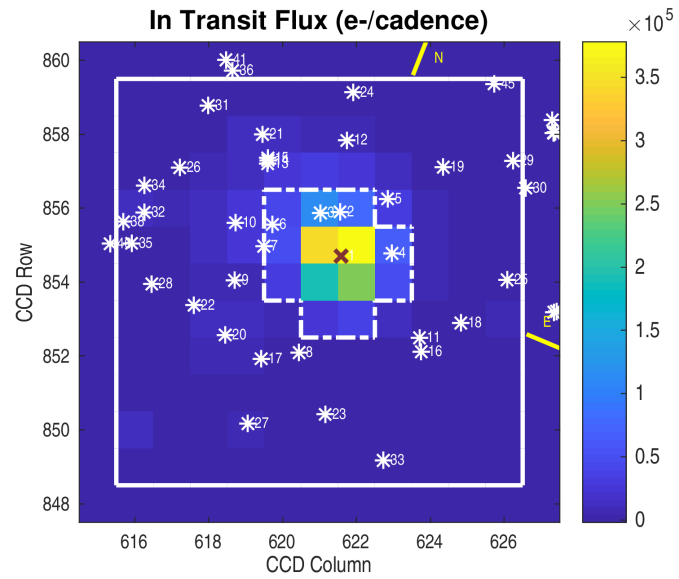

TIC: 266593143 Candidate: 1 of 1 Period: 10.338 d

Software Revision: spoc-4.0.9-20190919 -- Date Generated: 21-Sep-2019 11:06:09 Z

This Data Validation Report Summary was produced in the TESS Science Processing Operations Center Pipeline at NASA Ames Research Center

Planet Candidate 1 / Sector 15 / Target Pixel Table 169

Stellar Distance Table

Index	TIC ID	TESS Mag	Distance (arcsec)
1	0000000266593143	9.75	0.00
2	0000002002107042	17.63	24.54
3	0000000266593146	13.75	26.44
4	0000000266593144	15.98	28.73
5	0000000266593155	16.18	41.57
6	0000000266593142	16.81	42.19
7	0000000266593135	17.68	43.71
8	0000000266593119	15.52	58.99
9	0000000266593127	16.19	61.67
10	0000000266593138	13.22	62.00
11	0000000266593133	16.62	62.89
12	0000000266593165	16.68	64.51
13	0000000266593152	15.04	65.50
14	0000000266593153	15.84	66.78
15	0000002002107046	16.06	67.89
16	0000000266593129	17.27	69.18
17	0000002002106865	17.57	73.28
18	0000000266654749	17.08	76.46
19	0000000266593166	16.65	76.46
20	0000000266593116	13.57	79.20
21	0000000266593158	14.43	80.22
22	0000000266593120	16.83	87.62
23	0000000266593114	16.96	88.63
24	0000000266593172	16.77	91.42
25	0000000266654737	16.32	94.15
26	0000002002106900	17.27	102.62
27	0000000266593106	14.80	107.64
28	0000000266593121	16.87	107.97
29	0000000266593171	15.48	111.09
30	0000000266654722	16.95	111.21
31	0000000266593161	16.08	111.41
32	0000000266593134	14.07	113.03
33	0000000266593113	16.99	115.66
34	0000000266593137	16.80	116.78
35	0000002002106870	17.43	118.00
36	0000000266593167	16.84	119.00
37	0000000266654741	13.22	123.24
38	0000000266593130	17.27	123.66
39	0000002002106966	17.00	124.71
40	0000002002107069	15.08	125.56