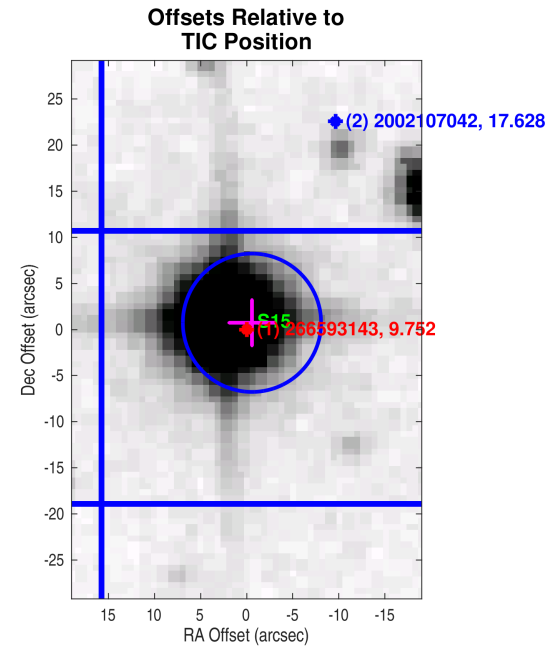

TIC: 266593143 Candidate: 1 of 1 Period: 10.338 d

Software Revision: spoc-4.0.9-20190919 -- Date Generated: 21-Sep-2019 11:06:09 Z

This Data Validation Report Summary was produced in the TESS Science Processing Operations Center Pipeline at NASA Ames Research Center

Planet Candidate 1 / Sector 15 / Target Pixel Table 169

Stellar Distance Table

Index	TIC ID	TESS Mag	Distance (arcsec)
1	0000000266593143	9.75	0.00
2	0000002002107042	17.63	24.54
3	0000000266593146	13.75	26.44
4	0000000266593144	15.98	28.73
5	0000000266593155	16.18	41.57
6	0000000266593142	16.81	42.19
7	0000000266593135	17.68	43.71
8	0000000266593119	15.52	58.99
9	0000000266593127	16.19	61.67
10	0000000266593138	13.22	62.00
11	0000000266593133	16.62	62.89
12	0000000266593165	16.68	64.51
13	0000000266593152	15.04	65.50
14	0000000266593153	15.84	66.78
15	0000002002107046	16.06	67.89
16	0000000266593129	17.27	69.18
17	0000002002106865	17.57	73.28
18	0000000266654749	17.08	76.46
19	0000000266593166	16.65	76.46
20	0000000266593116	13.57	79.20
21	0000000266593158	14.43	80.22
22	0000000266593120	16.83	87.62
23	0000000266593114	16.96	88.63
24	0000000266593172	16.77	91.42
25	0000000266654737	16.32	94.15
26	0000002002106900	17.27	102.62
27	0000000266593106	14.80	107.64
28	0000000266593121	16.87	107.97
29	0000000266593171	15.48	111.09
30	0000000266654722	16.95	111.21
31	0000000266593161	16.08	111.41
32	0000000266593134	14.07	113.03
33	0000000266593113	16.99	115.66
34	0000000266593137	16.80	116.78
35	0000002002106870	17.43	118.00
36	0000000266593167	16.84	119.00
37	0000000266654741	13.22	123.24
38	0000000266593130	17.27	123.66
39	0000002002106966	17.00	124.71
40	0000002002107069	15.08	125.56