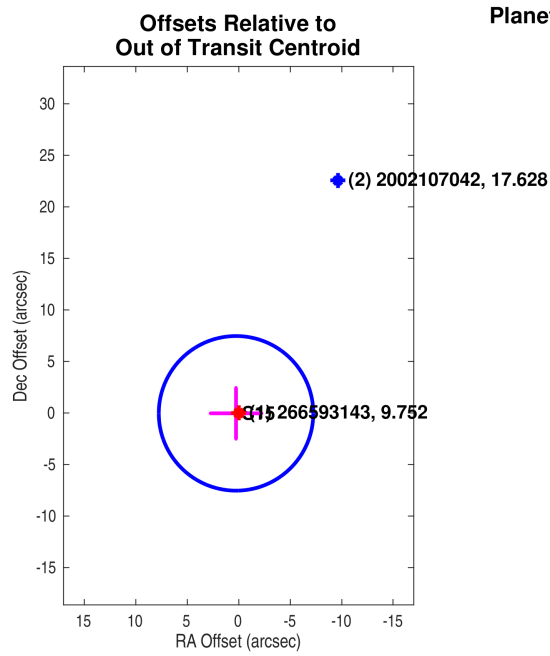

TIC: 266593143 Candidate: 1 of 1 Period: 10.338 d

Software Revision: spoc-4.0.9-20190919 -- Date Generated: 21-Sep-2019 11:06:09 Z

This Data Validation Report Summary was produced in the TESS Science Processing Operations Center Pipeline at NASA Ames Research Center

Planet Candidate 1 / Sector 15 / Target Pixel Table 169

Stellar Distance Table

Index	TIC ID	TESS Mag	Distance (arcsec)
1	0000000266593143	9.75	0.00
2	0000002002107042	17.63	24.54
3	0000000266593146	13.75	26.44
4	0000000266593144	15.98	28.73
5	0000000266593155	16.18	41.57
6	0000000266593142	16.81	42.19
7	0000000266593135	17.68	43.71
8	0000000266593119	15.52	58.99
9	0000000266593127	16.19	61.67
10	0000000266593138	13.22	62.00
11	0000000266593133	16.62	62.89
12	0000000266593165	16.68	64.51
13	0000000266593152	15.04	65.50
14	0000000266593153	15.84	66.78
15	0000002002107046	16.06	67.89
16	0000000266593129	17.27	69.18
17	0000002002106865	17.57	73.28
18	0000000266654749	17.08	76.46
19	0000000266593166	16.65	76.46
20	0000000266593116	13.57	79.20
21	0000000266593158	14.43	80.22
22	0000000266593120	16.83	87.62
23	0000000266593114	16.96	88.63
24	0000000266593172	16.77	91.42
25	0000000266654737	16.32	94.15
26	0000002002106900	17.27	102.62
27	0000000266593106	14.80	107.64
28	0000000266593121	16.87	107.97
29	0000000266593171	15.48	111.09
30	0000000266654722	16.95	111.21
31	0000000266593161	16.08	111.41
32	0000000266593134	14.07	113.03
33	0000000266593113	16.99	115.66
34	0000000266593137	16.80	116.78
35	0000002002106870	17.43	118.00
36	0000000266593167	16.84	119.00
37	0000000266654741	13.22	123.24
38	0000000266593130	17.27	123.66
39	0000002002106966	17.00	124.71
40	0000002002107069	15.08	125.56