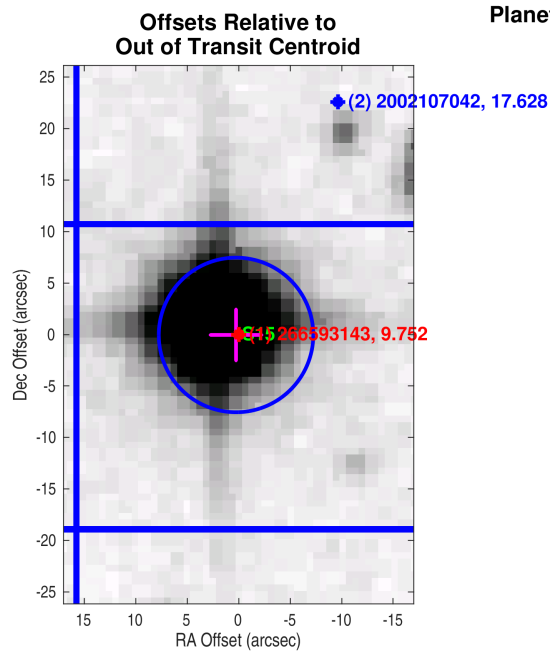

TIC: 266593143 Candidate: 1 of 1 Period: 10.338 d

Software Revision: spoc-4.0.9-20190919 -- Date Generated: 21-Sep-2019 11:06:09 Z

This Data Validation Report Summary was produced in the TESS Science Processing Operations Center Pipeline at NASA Ames Research Center

Planet Candidate 1 / Sector 15 / Target Pixel Table 169

Stellar Distance Table

Index	TIC ID	TESS Mag	Distance (arcsec)
1	0000000266593143	9.75	0.00
2	0000002002107042	17.63	24.54
3	0000000266593146	13.75	26.44
4	0000000266593144	15.98	28.73
5	0000000266593155	16.18	41.57
6	0000000266593142	16.81	42.19
7	0000000266593135	17.68	43.71
8	0000000266593119	15.52	58.99
9	0000000266593127	16.19	61.67
10	0000000266593138	13.22	62.00
11	0000000266593133	16.62	62.89
12	0000000266593165	16.68	64.51
13	0000000266593152	15.04	65.50
14	0000000266593153	15.84	66.78
15	0000002002107046	16.06	67.89
16	0000000266593129	17.27	69.18
17	0000002002106865	17.57	73.28
18	0000000266654749	17.08	76.46
19	0000000266593166	16.65	76.46
20	0000000266593116	13.57	79.20
21	0000000266593158	14.43	80.22
22	0000000266593120	16.83	87.62
23	0000000266593114	16.96	88.63
24	0000000266593172	16.77	91.42
25	0000000266654737	16.32	94.15
26	0000002002106900	17.27	102.62
27	0000000266593106	14.80	107.64
28	0000000266593121	16.87	107.97
29	0000000266593171	15.48	111.09
30	0000000266654722	16.95	111.21
31	0000000266593161	16.08	111.41
32	0000000266593134	14.07	113.03
33	0000000266593113	16.99	115.66
34	0000000266593137	16.80	116.78
35	0000002002106870	17.43	118.00
36	0000000266593167	16.84	119.00
37	0000000266654741	13.22	123.24
38	0000000266593130	17.27	123.66
39	0000002002106966	17.00	124.71
40	0000002002107069	15.08	125.56