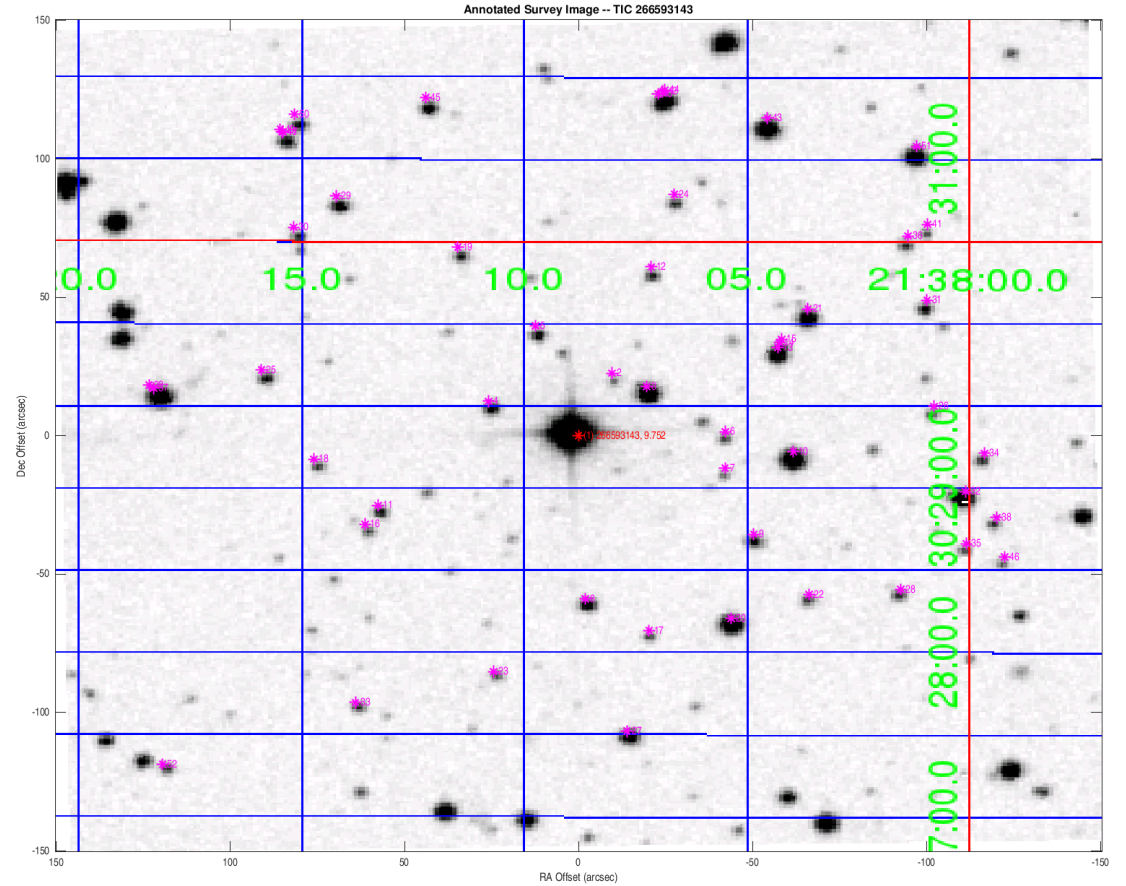

Planet Candidate 1 / Sector 15 / Target Pixel Table 169

Stellar Distance Table

Index	TIC ID	TESS Mag	Distance (arcsec)
1	0000000266593143	9.75	0.00
2	0000002002107042	17.63	24.54
3	0000000266593146	13.75	26.44
4	0000000266593144	15.98	28.73
5	0000000266593155	16.18	41.57
6	0000000266593142	16.81	42.19
7	0000000266593135	17.68	43.71
8	0000000266593119	15.52	58.99
9	0000000266593127	16.19	61.67
10	0000000266593138	13.22	62.00
11	0000000266593133	16.62	62.89
12	0000000266593165	16.68	64.51
13	0000000266593152	15.04	65.50
14	0000000266593153	15.84	66.78
15	0000002002107046	16.06	67.89
16	0000000266593129	17.27	69.18
17	0000002002106865	17.57	73.28
18	0000000266654749	17.08	76.46
19	0000000266593166	16.65	76.46
20	0000000266593116	13.57	79.20
21	0000000266593158	14.43	80.22
22	0000000266593120	16.83	87.62
23	0000000266593114	16.96	88.63
24	0000000266593172	16.77	91.42
25	0000000266654737	16.32	94.15
26	0000002002106900	17.27	102.62
27	0000000266593106	14.80	107.64
28	0000000266593121	16.87	107.97
29	0000000266593171	15.48	111.09
30	0000000266654722	16.95	111.21
31	0000000266593161	16.08	111.41
32	0000000266593134	14.07	113.03
33	0000000266593113	16.99	115.66
34	0000000266593137	16.80	116.78
35	0000002002106870	17.43	118.00
36	0000000266593167	16.84	119.00
37	0000000266654741	13.22	123.24
38	0000000266593130	17.27	123.66
39	0000002002106966	17.00	124.71
40	0000002002107069	15.08	125.56

Distances are corrected for proper motion. This table may not contain all of the objects shown.

Stellar Distance Table – Continued

Index	TIC ID	TESS Mag	Distance (arcsec)
41	0000000266593169	17.53	125.98
42	0000000266593180	14.36	126.75
43	0000000266593175	13.39	126.97
44	00000002002107070	15.21	127.24
45	0000000266593179	15.62	129.82
46	00000002002106869	17.68	129.99
47	00000002002107057	16.27	138.76
48	0000000266654709	15.96	138.99
49	00000002002107055	17.14	139.92
50	0000000266654708	16.04	141.96
51	0000000266593174	13.97	142.67
52	0000000266654778	17.03	168.43