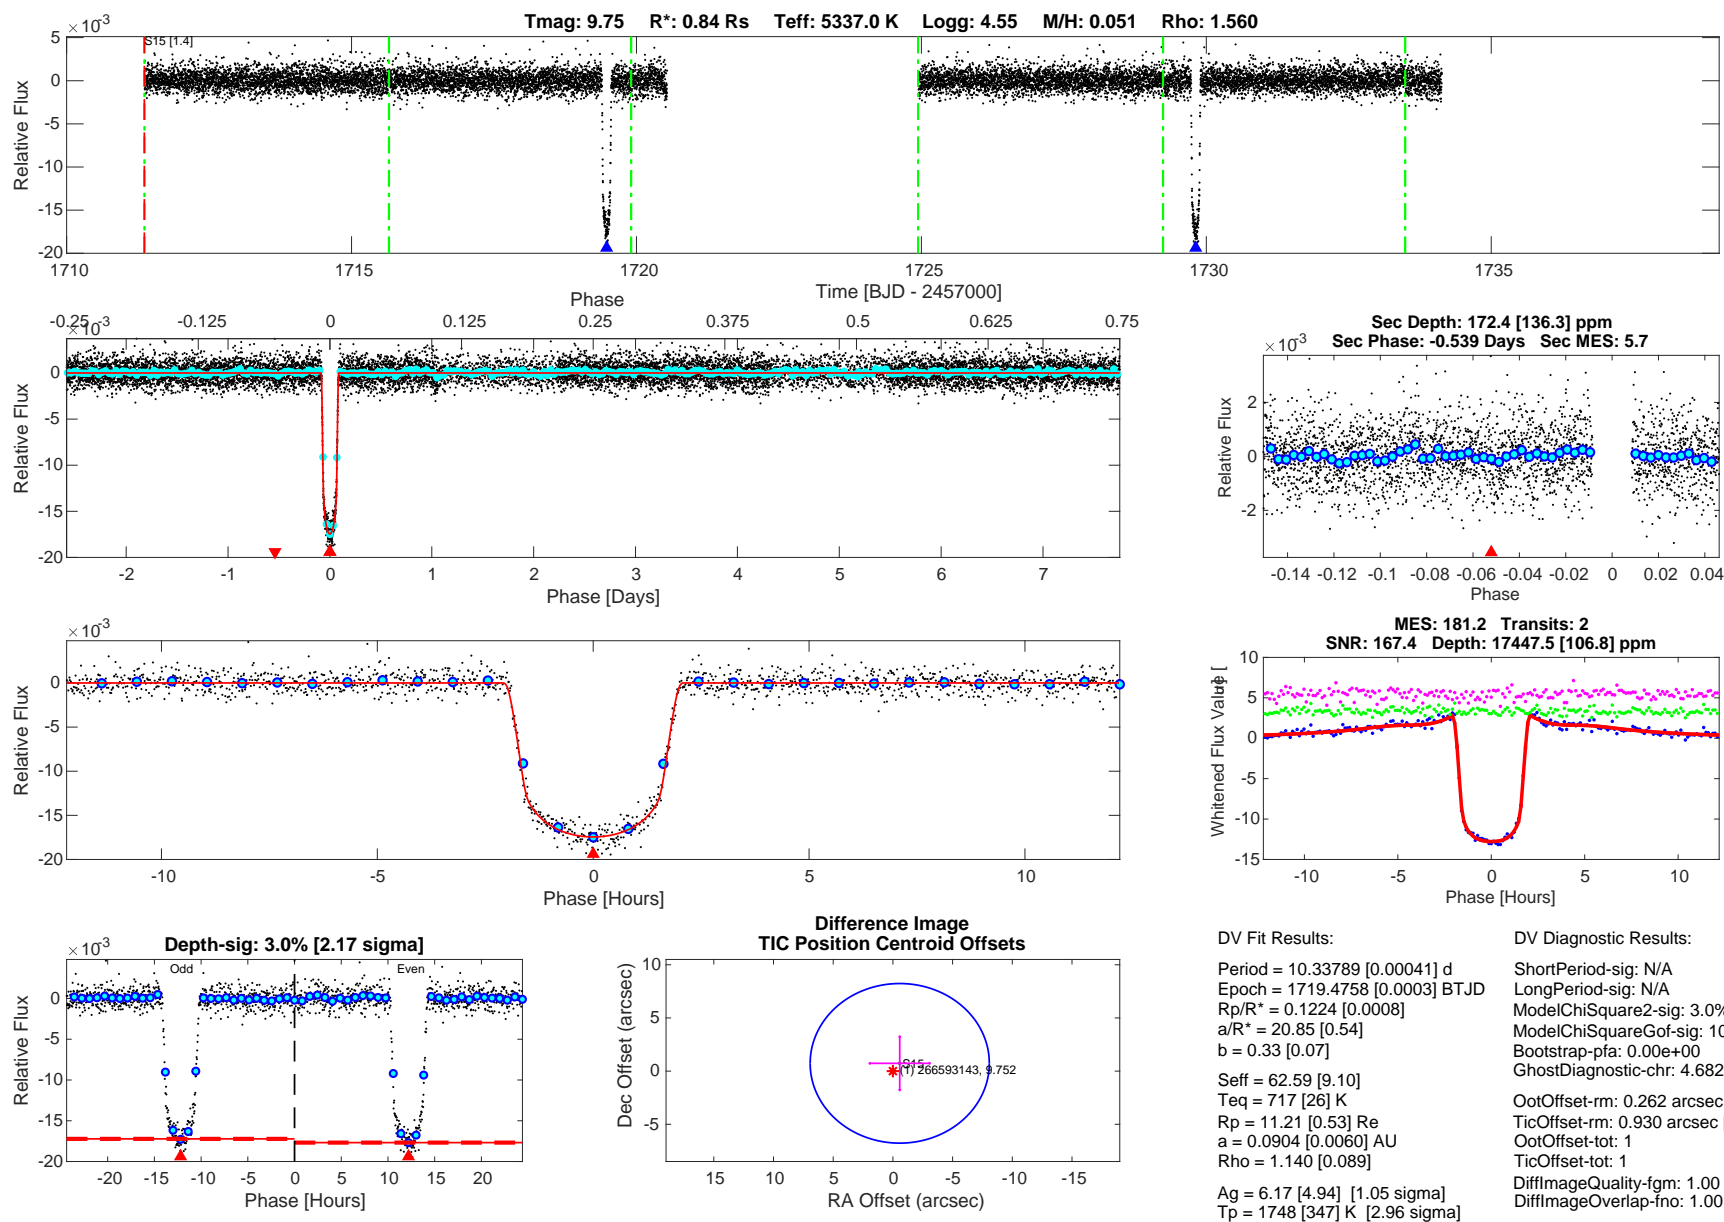

TIC: 266593143 Candidate: 1 of 1 Period: 10.338 d

Software Revision: spoc-4.0.9-20190919 -- Date Generated: 21-Sep-2019 11:06:09 Z

This Data Validation Report Summary was produced in the TESS Science Processing Operations Center Pipeline at NASA Ames Research Center

Planet Candidate 1 / Sector 15 / Target Pixel Table 169

Stellar Distance Table

Index	TIC ID	TESS Mag	Distance (arcsec)
1	0000000266593143	9.75	0.00
2	0000002002107042	17.63	24.54
3	0000000266593146	13.75	26.44
4	0000000266593144	15.98	28.73
5	0000000266593155	16.18	41.57
6	0000000266593142	16.81	42.19
7	0000000266593135	17.68	43.71
8	0000000266593119	15.52	58.99
9	0000000266593127	16.19	61.67
10	0000000266593138	13.22	62.00
11	0000000266593133	16.62	62.89
12	0000000266593165	16.68	64.51
13	0000000266593152	15.04	65.50
14	0000000266593153	15.84	66.78
15	0000002002107046	16.06	67.89
16	0000000266593129	17.27	69.18
17	0000002002106865	17.57	73.28
18	0000000266654749	17.08	76.46
19	0000000266593166	16.65	76.46
20	0000000266593116	13.57	79.20
21	0000000266593158	14.43	80.22
22	0000000266593120	16.83	87.62
23	0000000266593114	16.96	88.63
24	0000000266593172	16.77	91.42
25	0000000266654737	16.32	94.15
26	0000002002106900	17.27	102.62
27	0000000266593106	14.80	107.64
28	0000000266593121	16.87	107.97
29	0000000266593171	15.48	111.09
30	0000000266654722	16.95	111.21
31	0000000266593161	16.08	111.41
32	0000000266593134	14.07	113.03
33	0000000266593113	16.99	115.66
34	0000000266593137	16.80	116.78
35	0000002002106870	17.43	118.00
36	0000000266593167	16.84	119.00
37	0000000266654741	13.22	123.24
38	0000000266593130	17.27	123.66
39	0000002002106966	17.00	124.71
40	0000002002107069	15.08	125.56

Distances are corrected for proper motion. This table may not contain all of the objects shown.