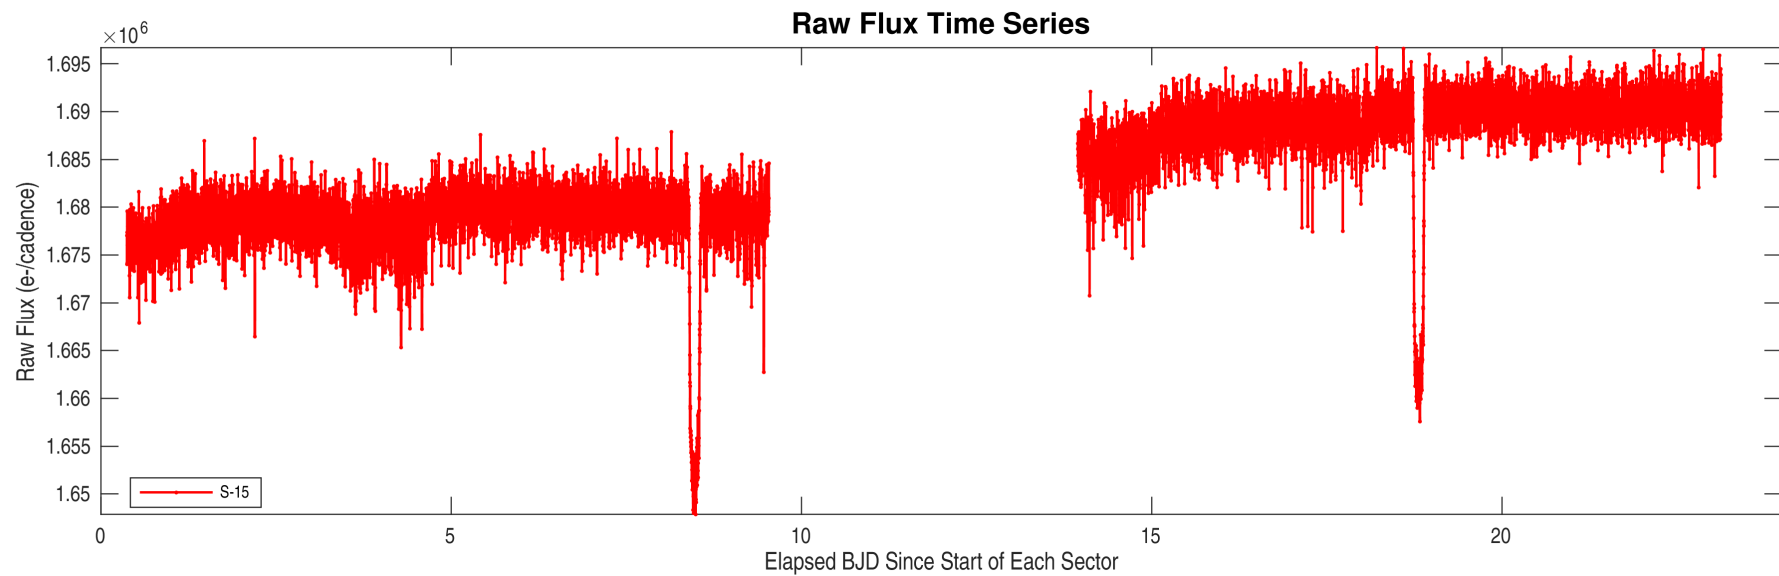

TIC: 266593143 Candidate: 1 of 1 Period: 10.338 d

Software Revision: spoc-4.0.9-20190919 -- Date Generated: 21-Sep-2019 11:06:09 Z

This Data Validation Report Summary was produced in the TESS Science Processing Operations Center Pipeline at NASA Ames Research Center

Planet Candidate 1 / Sector 15 / Target Pixel Table 169

Stellar Distance Table

Index	TIC ID	TESS Mag	Distance (arcsec)
1	0000000266593143	9.75	0.00
2	0000002002107042	17.63	24.54
3	0000000266593146	13.75	26.44
4	0000000266593144	15.98	28.73
5	0000000266593155	16.18	41.57
6	0000000266593142	16.81	42.19
7	0000000266593135	17.68	43.71
8	0000000266593119	15.52	58.99
9	0000000266593127	16.19	61.67
10	0000000266593138	13.22	62.00
11	0000000266593133	16.62	62.89
12	0000000266593165	16.68	64.51
13	0000000266593152	15.04	65.50
14	0000000266593153	15.84	66.78
15	0000002002107046	16.06	67.89
16	0000000266593129	17.27	69.18
17	0000002002106865	17.57	73.28
18	0000000266654749	17.08	76.46
19	0000000266593166	16.65	76.46
20	0000000266593116	13.57	79.20
21	0000000266593158	14.43	80.22
22	0000000266593120	16.83	87.62
23	0000000266593114	16.96	88.63
24	0000000266593172	16.77	91.42
25	0000000266654737	16.32	94.15
26	0000002002106900	17.27	102.62
27	0000000266593106	14.80	107.64
28	0000000266593121	16.87	107.97
29	0000000266593171	15.48	111.09
30	0000000266654722	16.95	111.21
31	0000000266593161	16.08	111.41
32	0000000266593134	14.07	113.03
33	0000000266593113	16.99	115.66
34	0000000266593137	16.80	116.78
35	0000002002106870	17.43	118.00
36	0000000266593167	16.84	119.00
37	0000000266654741	13.22	123.24
38	0000000266593130	17.27	123.66
39	0000002002106966	17.00	124.71
40	0000002002107069	15.08	125.56