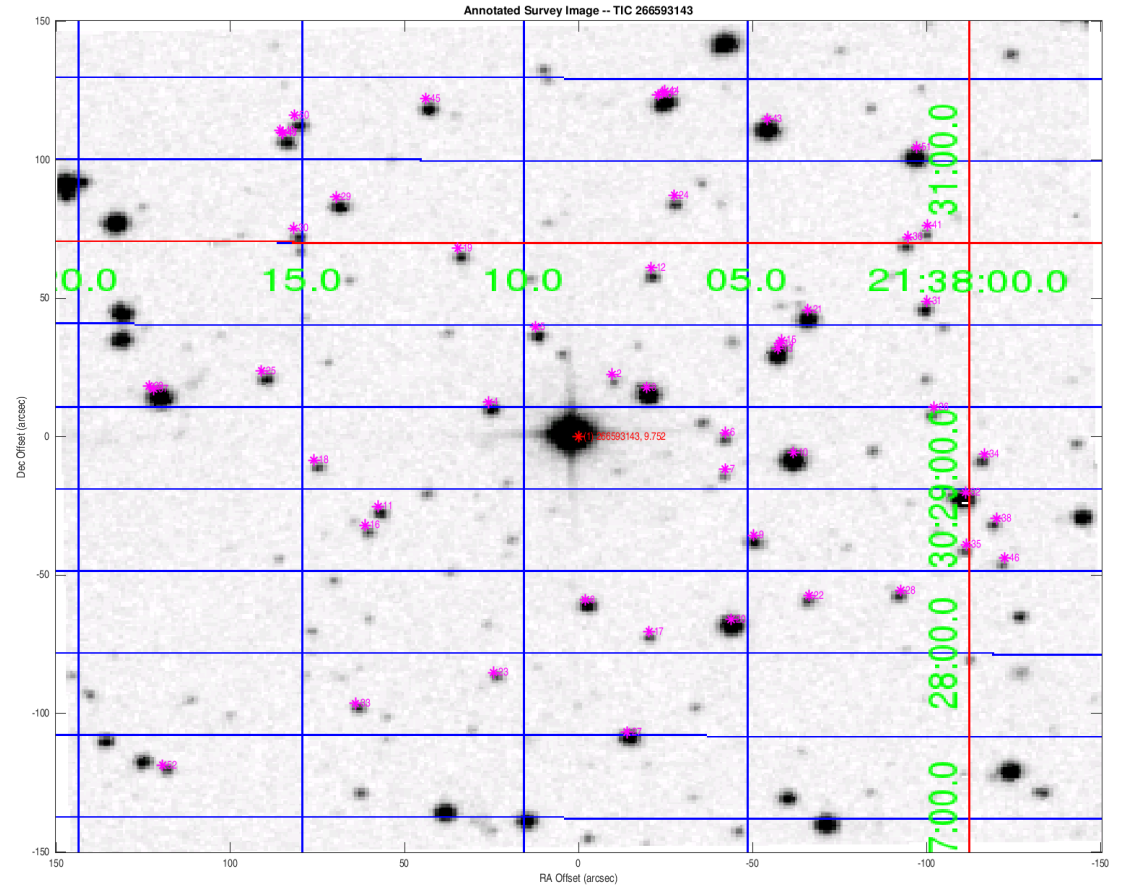

Planet Candidate 1 / Sector 15 / Target Pixel Table 169

Stellar Distance Table

Index	TIC ID	TESS Mag	Distance (arcsec)
1	0000000266593143	9.75	0.00
2	0000002002107042	17.63	24.54
3	0000000266593146	13.75	26.44
4	0000000266593144	15.98	28.73
5	0000000266593155	16.18	41.57
6	0000000266593142	16.81	42.19
7	0000000266593135	17.68	43.71
8	0000000266593119	15.52	58.99
9	0000000266593127	16.19	61.67
10	0000000266593138	13.22	62.00
11	0000000266593133	16.62	62.89
12	0000000266593165	16.68	64.51
13	0000000266593152	15.04	65.50
14	0000000266593153	15.84	66.78
15	0000002002107046	16.06	67.89
16	0000000266593129	17.27	69.18
17	0000002002106865	17.57	73.28
18	0000000266654749	17.08	76.46
19	0000000266593166	16.65	76.46
20	0000000266593116	13.57	79.20
21	0000000266593158	14.43	80.22
22	0000000266593120	16.83	87.62
23	0000000266593114	16.96	88.63
24	0000000266593172	16.77	91.42
25	0000000266654737	16.32	94.15
26	0000002002106900	17.27	102.62
27	0000000266593106	14.80	107.64
28	0000000266593121	16.87	107.97
29	0000000266593171	15.48	111.09
30	0000000266654722	16.95	111.21
31	0000000266593161	16.08	111.41
32	0000000266593134	14.07	113.03
33	0000000266593113	16.99	115.66
34	0000000266593137	16.80	116.78
35	0000002002106870	17.43	118.00
36	0000000266593167	16.84	119.00
37	0000000266654741	13.22	123.24
38	0000000266593130	17.27	123.66
39	0000002002106966	17.00	124.71
40	0000002002107069	15.08	125.56

Distances are corrected for proper motion. This table may not contain all of the objects shown.

Stellar Distance Table – Continued

Index	TIC ID	TESS Mag	Distance (arcsec)
41	0000000266593169	17.53	125.98
42	0000000266593180	14.36	126.75
43	0000000266593175	13.39	126.97
44	00000002002107070	15.21	127.24
45	0000000266593179	15.62	129.82
46	00000002002106869	17.68	129.99
47	00000002002107057	16.27	138.76
48	0000000266654709	15.96	138.99
49	00000002002107055	17.14	139.92
50	0000000266654708	16.04	141.96
51	0000000266593174	13.97	142.67
52	0000000266654778	17.03	168.43