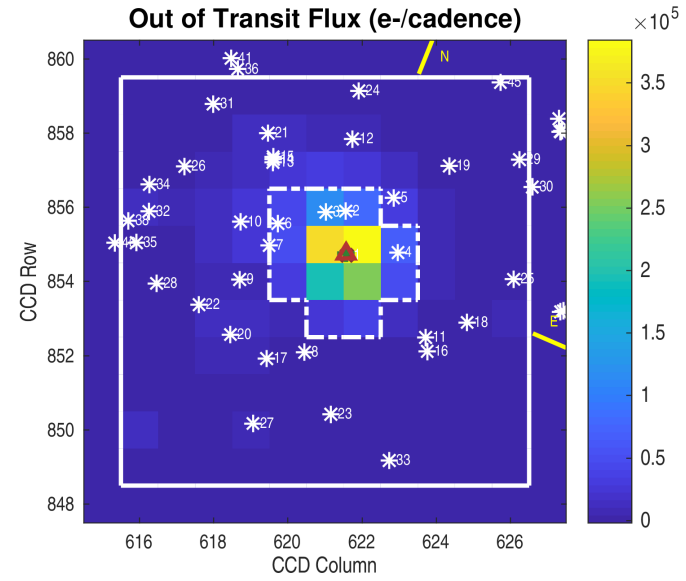

TIC: 266593143 Candidate: 1 of 1 Period: 10.338 d

Software Revision: spoc-4.0.9-20190919 -- Date Generated: 21-Sep-2019 11:06:09 Z

This Data Validation Report Summary was produced in the TESS Science Processing Operations Center Pipeline at NASA Ames Research Center

Planet Candidate 1 / Sector 15 / Target Pixel Table 169

Stellar Distance Table

Index	TIC ID	TESS Mag	Distance (arcsec)
1	0000000266593143	9.75	0.00
2	0000002002107042	17.63	24.54
3	0000000266593146	13.75	26.44
4	0000000266593144	15.98	28.73
5	0000000266593155	16.18	41.57
6	0000000266593142	16.81	42.19
7	0000000266593135	17.68	43.71
8	0000000266593119	15.52	58.99
9	0000000266593127	16.19	61.67
10	0000000266593138	13.22	62.00
11	0000000266593133	16.62	62.89
12	0000000266593165	16.68	64.51
13	0000000266593152	15.04	65.50
14	0000000266593153	15.84	66.78
15	0000002002107046	16.06	67.89
16	0000000266593129	17.27	69.18
17	0000002002106865	17.57	73.28
18	0000000266654749	17.08	76.46
19	0000000266593166	16.65	76.46
20	0000000266593116	13.57	79.20
21	0000000266593158	14.43	80.22
22	0000000266593120	16.83	87.62
23	0000000266593114	16.96	88.63
24	0000000266593172	16.77	91.42
25	0000000266654737	16.32	94.15
26	0000002002106900	17.27	102.62
27	0000000266593106	14.80	107.64
28	0000000266593121	16.87	107.97
29	0000000266593171	15.48	111.09
30	0000000266654722	16.95	111.21
31	0000000266593161	16.08	111.41
32	0000000266593134	14.07	113.03
33	0000000266593113	16.99	115.66
34	0000000266593137	16.80	116.78
35	0000002002106870	17.43	118.00
36	0000000266593167	16.84	119.00
37	0000000266654741	13.22	123.24
38	0000000266593130	17.27	123.66
39	0000002002106966	17.00	124.71
40	0000002002107069	15.08	125.56