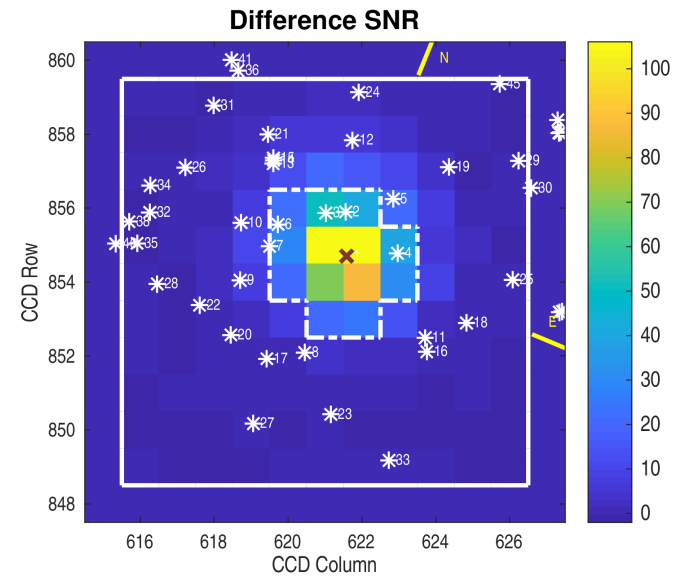

TIC: 266593143 Candidate: 1 of 1 Period: 10.338 d

Software Revision: spoc-4.0.9-20190919 -- Date Generated: 21-Sep-2019 11:06:09 Z

This Data Validation Report Summary was produced in the TESS Science Processing Operations Center Pipeline at NASA Ames Research Center

Planet Candidate 1 / Sector 15 / Target Pixel Table 169

Stellar Distance Table

Index	TIC ID	TESS Mag	Distance (arcsec)
1	0000000266593143	9.75	0.00
2	0000002002107042	17.63	24.54
3	0000000266593146	13.75	26.44
4	0000000266593144	15.98	28.73
5	0000000266593155	16.18	41.57
6	0000000266593142	16.81	42.19
7	0000000266593135	17.68	43.71
8	0000000266593119	15.52	58.99
9	0000000266593127	16.19	61.67
10	0000000266593138	13.22	62.00
11	0000000266593133	16.62	62.89
12	0000000266593165	16.68	64.51
13	0000000266593152	15.04	65.50
14	0000000266593153	15.84	66.78
15	0000002002107046	16.06	67.89
16	0000000266593129	17.27	69.18
17	0000002002106865	17.57	73.28
18	0000000266654749	17.08	76.46
19	0000000266593166	16.65	76.46
20	0000000266593116	13.57	79.20
21	0000000266593158	14.43	80.22
22	0000000266593120	16.83	87.62
23	0000000266593114	16.96	88.63
24	0000000266593172	16.77	91.42
25	0000000266654737	16.32	94.15
26	0000002002106900	17.27	102.62
27	0000000266593106	14.80	107.64
28	0000000266593121	16.87	107.97
29	0000000266593171	15.48	111.09
30	0000000266654722	16.95	111.21
31	0000000266593161	16.08	111.41
32	0000000266593134	14.07	113.03
33	0000000266593113	16.99	115.66
34	0000000266593137	16.80	116.78
35	0000002002106870	17.43	118.00
36	0000000266593167	16.84	119.00
37	0000000266654741	13.22	123.24
38	0000000266593130	17.27	123.66
39	0000002002106966	17.00	124.71
40	0000002002107069	15.08	125.56