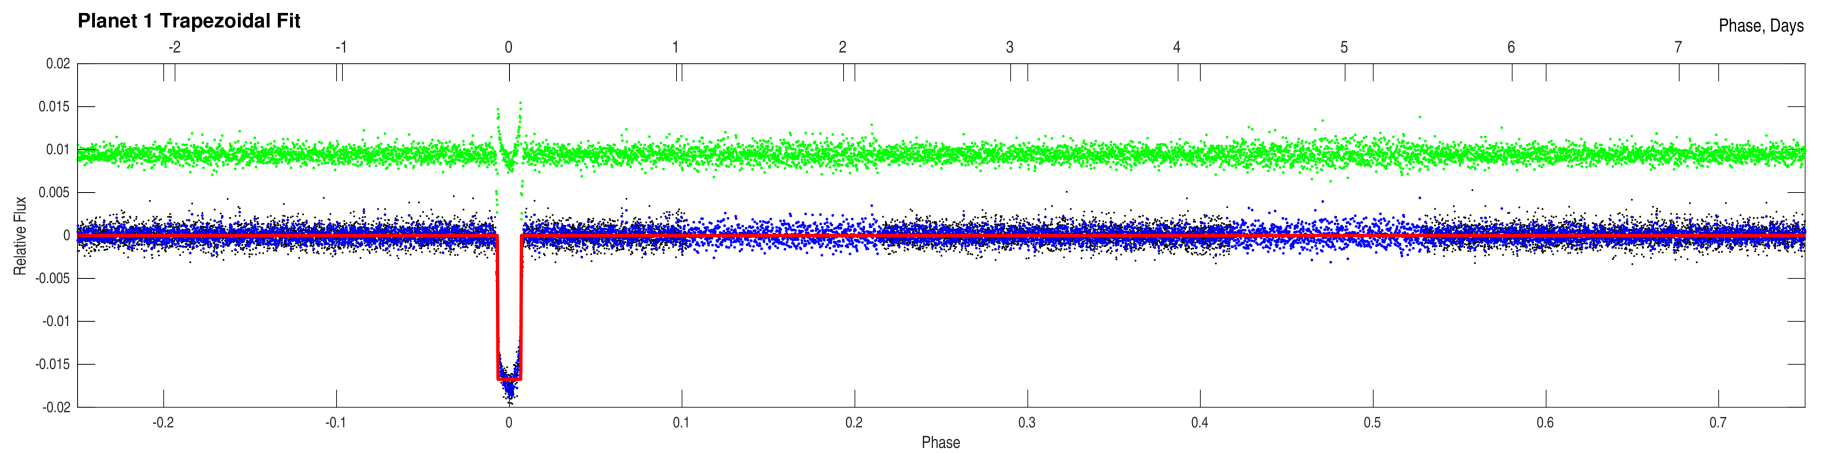

TIC: 266593143 Candidate: 1 of 1 Period: 10.338 d

Software Revision: spoc-4.0.9-20190919 -- Date Generated: 21-Sep-2019 11:06:09 Z

This Data Validation Report Summary was produced in the TESS Science Processing Operations Center Pipeline at NASA Ames Research Center

Planet Candidate 1 / Sector 15 / Target Pixel Table 169

Stellar Distance Table

Index	TIC ID	TESS Mag	Distance (arcsec)
1	0000000266593143	9.75	0.00
2	0000002002107042	17.63	24.54
3	0000000266593146	13.75	26.44
4	0000000266593144	15.98	28.73
5	0000000266593155	16.18	41.57
6	0000000266593142	16.81	42.19
7	0000000266593135	17.68	43.71
8	0000000266593119	15.52	58.99
9	0000000266593127	16.19	61.67
10	0000000266593138	13.22	62.00
11	0000000266593133	16.62	62.89
12	0000000266593165	16.68	64.51
13	0000000266593152	15.04	65.50
14	0000000266593153	15.84	66.78
15	0000002002107046	16.06	67.89
16	0000000266593129	17.27	69.18
17	0000002002106865	17.57	73.28
18	0000000266654749	17.08	76.46
19	0000000266593166	16.65	76.46
20	0000000266593116	13.57	79.20
21	0000000266593158	14.43	80.22
22	0000000266593120	16.83	87.62
23	0000000266593114	16.96	88.63
24	0000000266593172	16.77	91.42
25	0000000266654737	16.32	94.15
26	0000002002106900	17.27	102.62
27	0000000266593106	14.80	107.64
28	0000000266593121	16.87	107.97
29	0000000266593171	15.48	111.09
30	0000000266654722	16.95	111.21
31	0000000266593161	16.08	111.41
32	0000000266593134	14.07	113.03
33	0000000266593113	16.99	115.66
34	0000000266593137	16.80	116.78
35	0000002002106870	17.43	118.00
36	0000000266593167	16.84	119.00
37	0000000266654741	13.22	123.24
38	0000000266593130	17.27	123.66
39	0000002002106966	17.00	124.71
40	0000002002107069	15.08	125.56