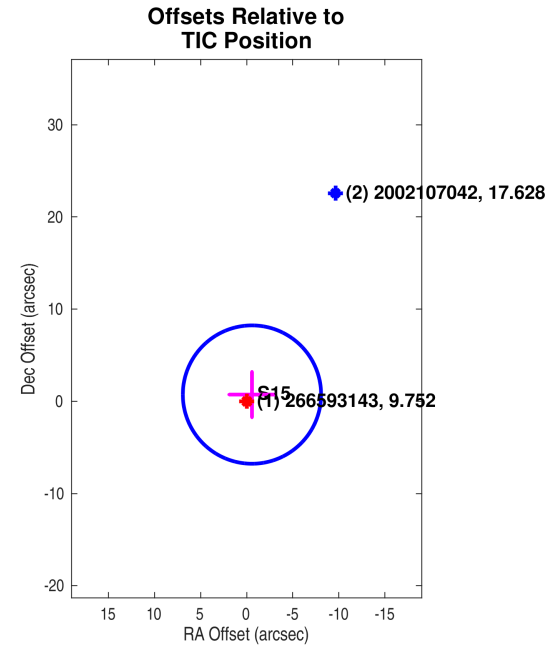

TIC: 266593143 Candidate: 1 of 1 Period: 10.338 d

Software Revision: spoc-4.0.9-20190919 -- Date Generated: 21-Sep-2019 11:06:09 Z

This Data Validation Report Summary was produced in the TESS Science Processing Operations Center Pipeline at NASA Ames Research Center

Planet Candidate 1 / Sector 15 / Target Pixel Table 169

Stellar Distance Table

Index	TIC ID	TESS Mag	Distance (arcsec)
1	0000000266593143	9.75	0.00
2	0000002002107042	17.63	24.54
3	0000000266593146	13.75	26.44
4	0000000266593144	15.98	28.73
5	0000000266593155	16.18	41.57
6	0000000266593142	16.81	42.19
7	0000000266593135	17.68	43.71
8	0000000266593119	15.52	58.99
9	0000000266593127	16.19	61.67
10	0000000266593138	13.22	62.00
11	0000000266593133	16.62	62.89
12	0000000266593165	16.68	64.51
13	0000000266593152	15.04	65.50
14	0000000266593153	15.84	66.78
15	0000002002107046	16.06	67.89
16	0000000266593129	17.27	69.18
17	0000002002106865	17.57	73.28
18	0000000266654749	17.08	76.46
19	0000000266593166	16.65	76.46
20	0000000266593116	13.57	79.20
21	0000000266593158	14.43	80.22
22	0000000266593120	16.83	87.62
23	0000000266593114	16.96	88.63
24	0000000266593172	16.77	91.42
25	0000000266654737	16.32	94.15
26	0000002002106900	17.27	102.62
27	0000000266593106	14.80	107.64
28	0000000266593121	16.87	107.97
29	0000000266593171	15.48	111.09
30	0000000266654722	16.95	111.21
31	0000000266593161	16.08	111.41
32	0000000266593134	14.07	113.03
33	0000000266593113	16.99	115.66
34	0000000266593137	16.80	116.78
35	0000002002106870	17.43	118.00
36	0000000266593167	16.84	119.00
37	0000000266654741	13.22	123.24
38	0000000266593130	17.27	123.66
39	0000002002106966	17.00	124.71
40	0000002002107069	15.08	125.56